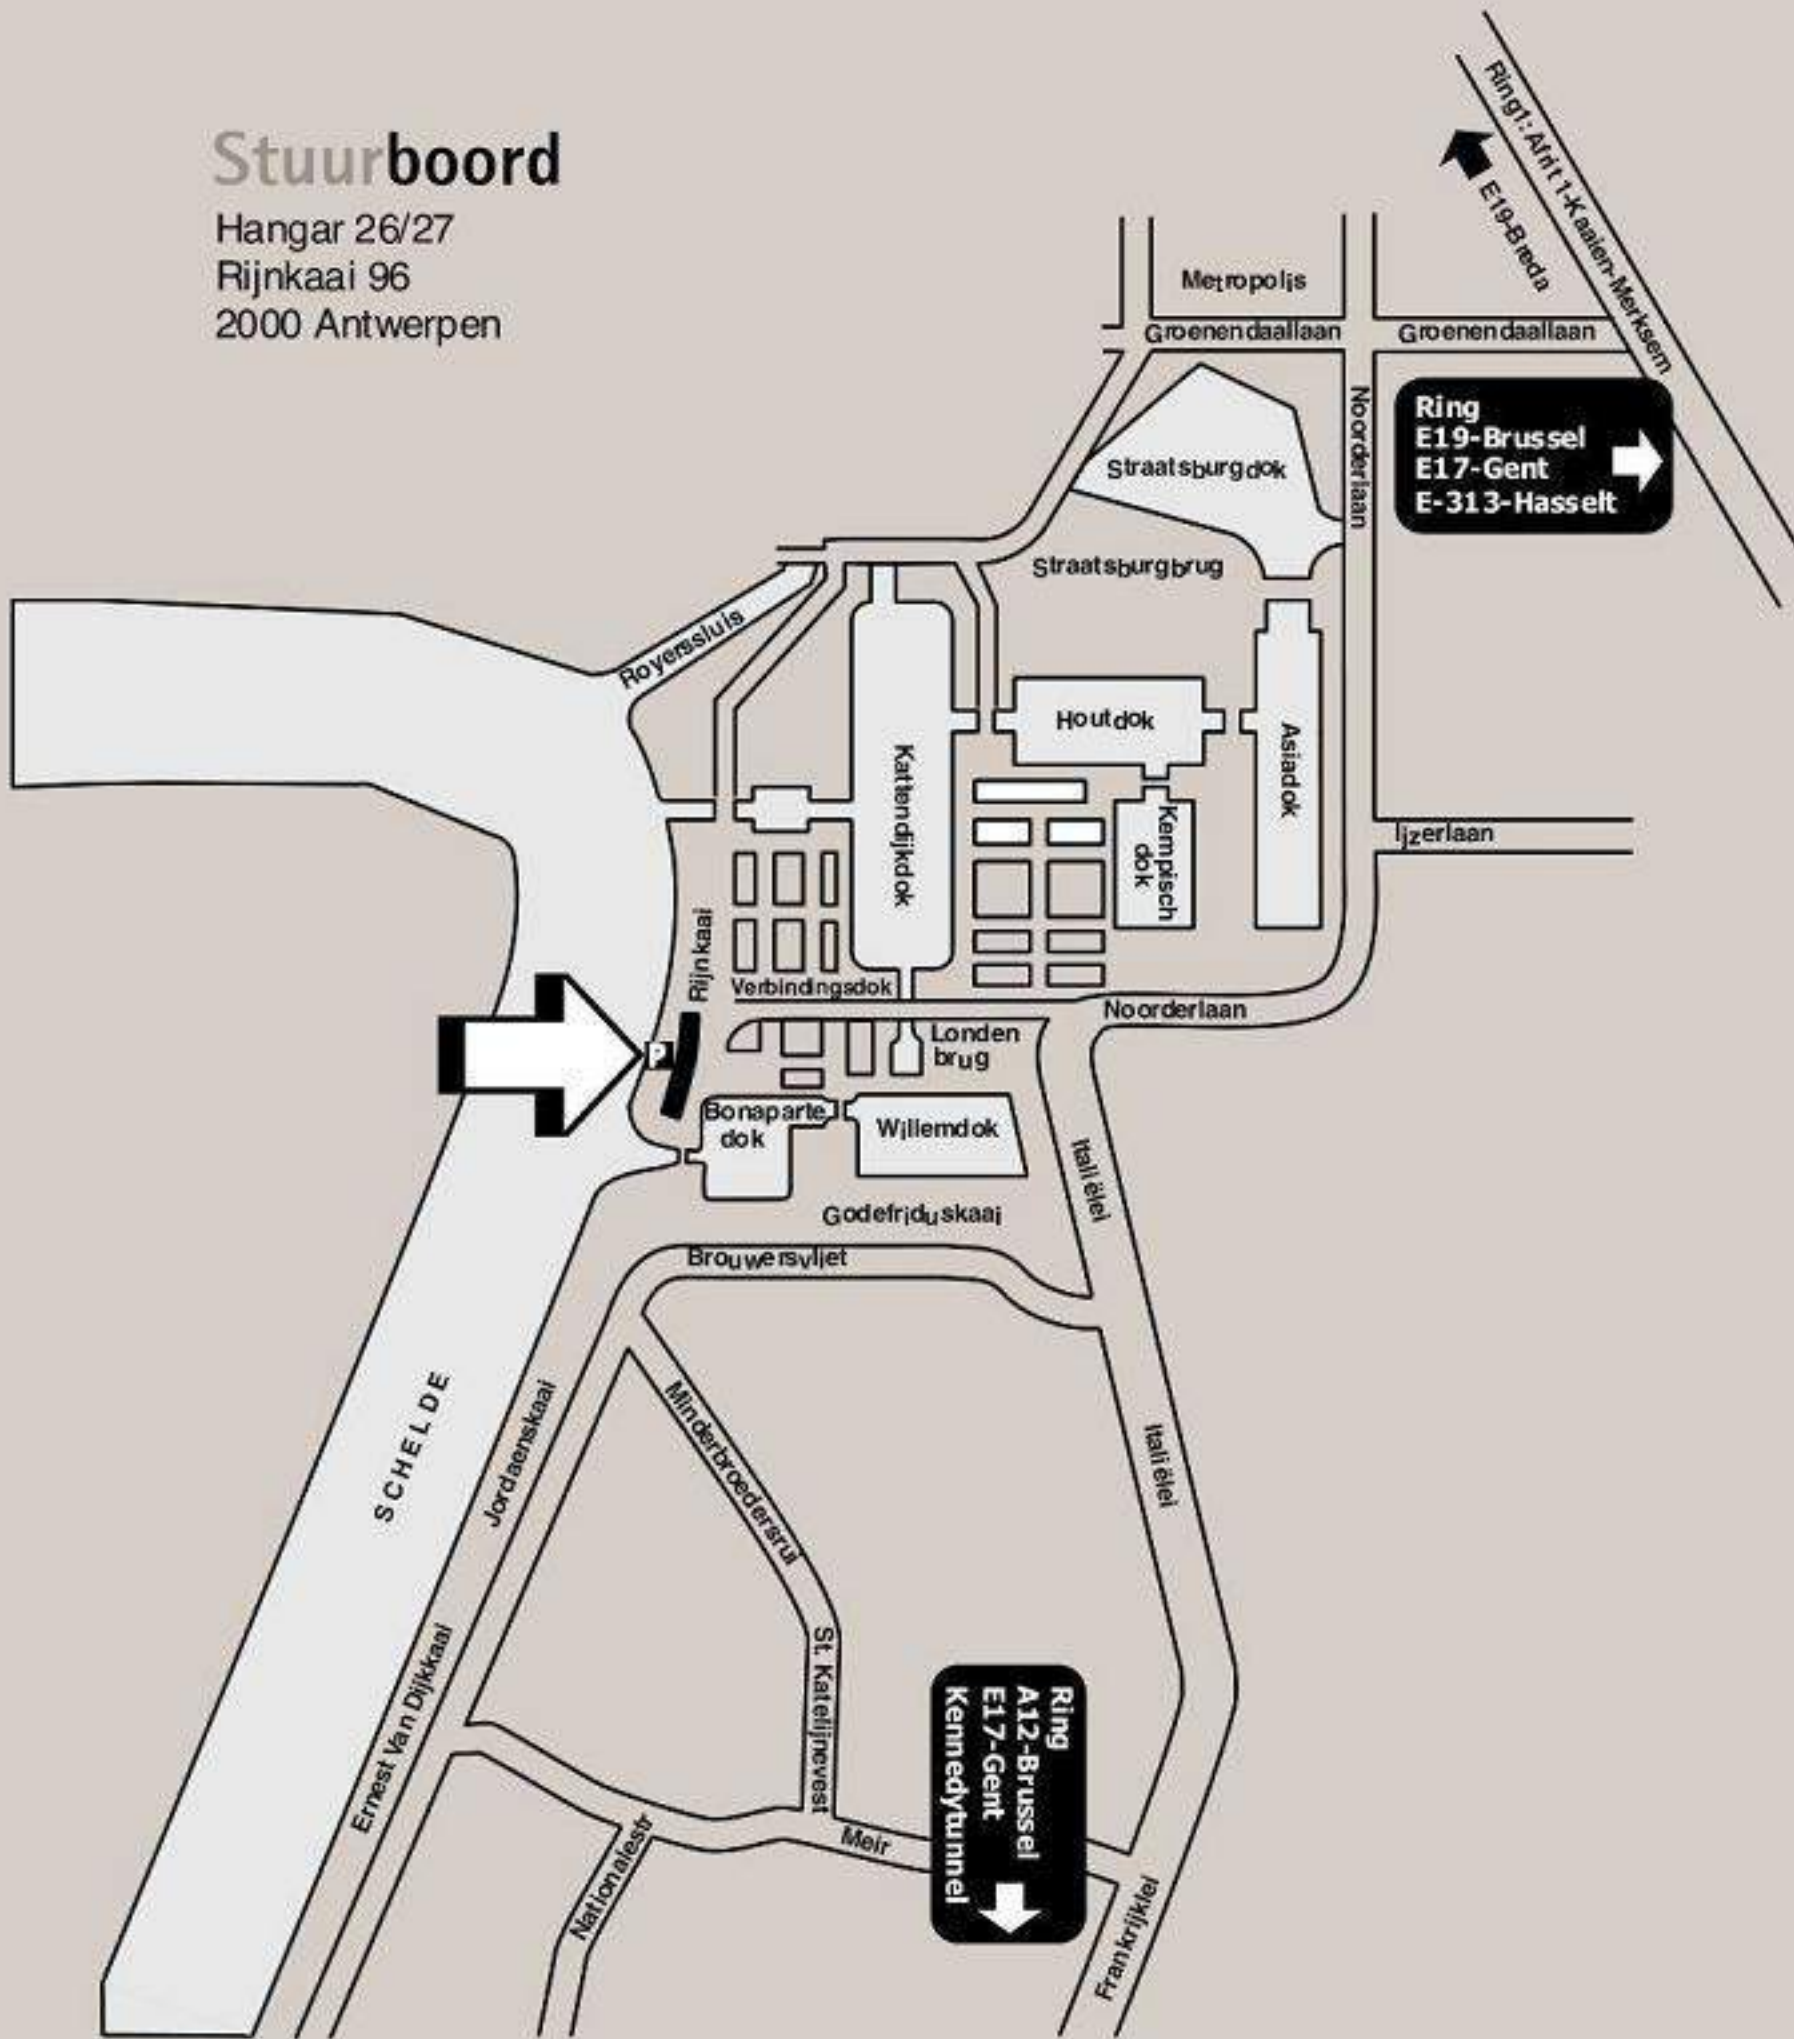

Stuurboord

Hangar 26/27
Rijnkaai 96
2000 Antwerpen

Ring
E19-Brussel
E17-Gent
E-313-Hasselt

Ring
A12-Brussel
E17-Gent
Kennedytunnel